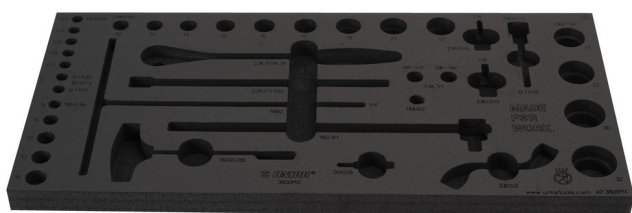

Tool tray for MX tool set in tool chest 3800

vI2.3800MX

629505

L

560

B

267

H

30

111

* Obrázky produktů jsou symbolické. Všechny rozměry jsou v mm a hmotnost v gramech. Všechny uvedené rozměry se mohou lišit v toleranci.