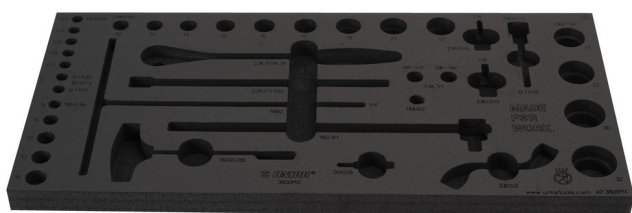

Zásobník na nářadí pro sadu nářadí MX v boxu na nářadí 3800

vI2.3800MX

629505

L

560

B

267

H

30

111

* Obrázky produktů jsou symbolické. Všechny rozměry jsou v mm a hmotnost v gramech. Všechny uvedené rozměry se mohou lišit v toleranci.