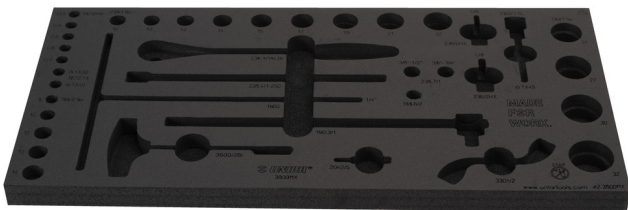

# Tool tray for MX tool set in tool chest 3800

v12.3800MX

629505

L

560

B

267

H

30

111

\* Slike proizvoda su simbolične. Sve dimenzije su u mm, masa je u g.