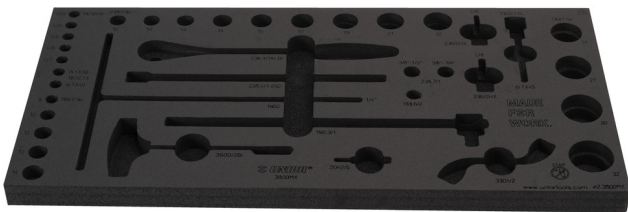

Tool tray for MX tool set in tool chest 3800

v12.3800MX

629505

L

560

B

267

H

30

111

* Slike proizvoda su simbolične. Sve dimenzije su u mm, masa je u g.