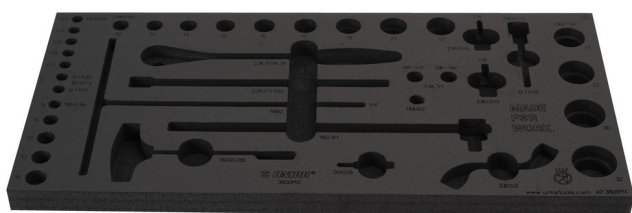

Tool tray for MX tool set in tool chest 3800

v12.3800MX

629505

L

560

B

267

H

30

111

* Slike proizvoda su simbolične. Sve dimenzije su u mm, masa je u g.