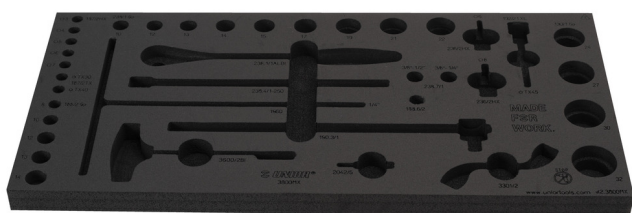

# Tool tray for MX tool set in tool chest 3800

v12.3800MX

629505

L

560

B

267

H

30

111

\* Снимките на продуктите са символични. Всички размери са в мм., теглото е в грамаве .