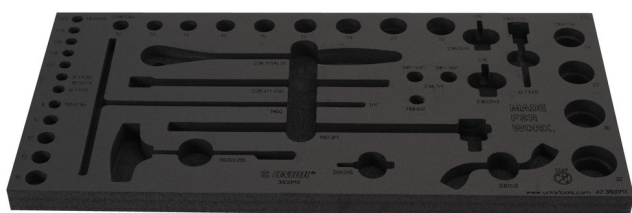

Tool tray for MX tool set in tool chest 3800

v12.3800MX

629505

L

560

B

267

H

30

111

* Снимките на продуктите са символични. Всички размери са в мм., теглото е в грамаве .