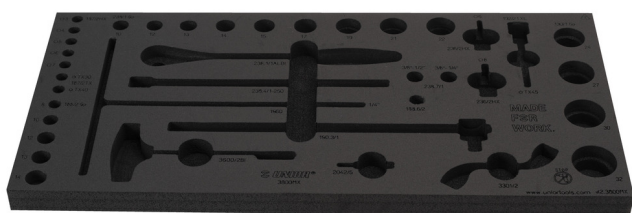

Tool tray for MX tool set in tool chest 3800

v12.3800MX

629505

L

560

B

267

H

30

111

* Снимките на продуктите са символични. Всички размери са в мм., теглото е в грамове .