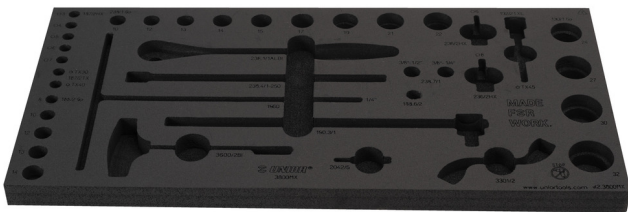

Tool tray for MX tool set in tool chest 3800

v12.3800MX

629505

L

560

B

267

H

30

111

* Afbeeldingen van producten zijn symbolisch. Alle afmetingen zijn in mm, en het gewicht in grammen. Alle vermelde afmetingen kunnen variëren in tolerantie.