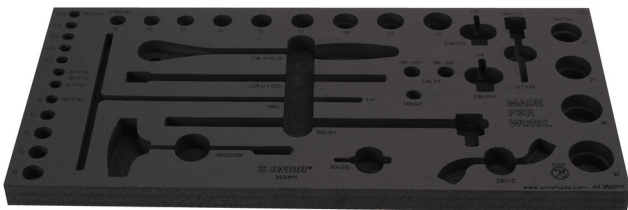

Tool tray for MX tool set in tool chest 3800

v12.3800MX

629505

L

560

B

267

H

30

111

* Afbeeldingen van producten zijn symbolisch. Alle afmetingen zijn in mm, en het gewicht in grammen. Alle vermelde afmetingen kunnen variëren in tolerantie.