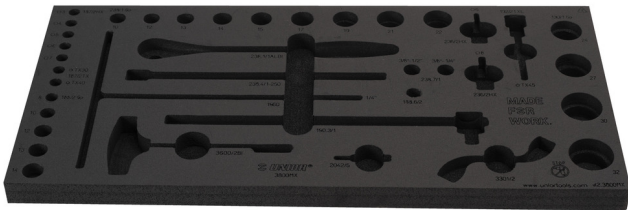

Leeres Organisationsfach für MX-Set in der Werkzeugtruhe- 3800

v12.3800MX

629505

L

560

B

267

H

30

111

* Bilder von Produkten sind Symbolfotos. Abmessungen sind in mm, Gewichte in Gramm.