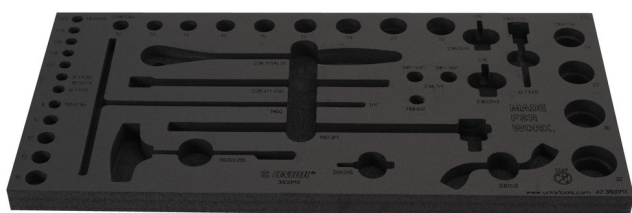

# Tool tray for MX tool set in tool chest 3800

v12.3800MX

629505

L

560

B

267

H

30

111

\* Imazhet e produkteve janë simbolike. Të gjitha dimensionet janë në mm, pesha në gram. Të gjitha dimensionet e listuara mund të ndryshojnë në tolerancë.