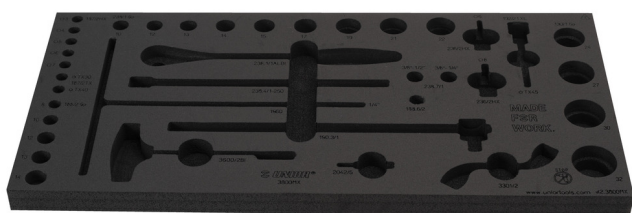

# Tool tray for MX tool set in tool chest 3800

vI2.3800MX

629505

L

560

B

267

H

30

111

\* Imazhet e produkteve janë simbolike. Të gjitha dimensionet janë në mm, pesha në gram. Të gjitha dimensionet e listuara mund të ndryshojnë në tolerancë.