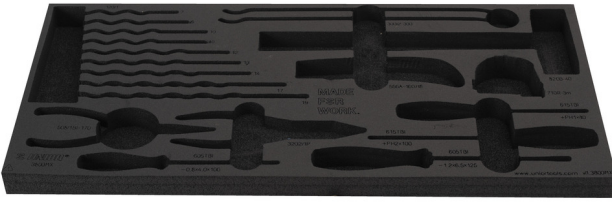

Tool tray for MX tool set in tool chest 3800

v11.3800MX

629504

L

560

B

267

H

30

88

* Ürünlerin resimleri semboliktir. Bütün boyutlar mm ve ağırlık gram cinsindedir.