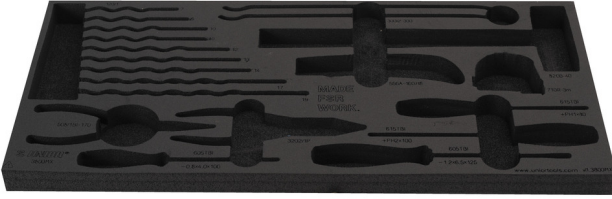

# Tool tray for MX tool set in tool chest 3800

v11.3800MX

629504

L

560

B

267

H

30

88

\* Ürünlerin resimleri semboliktir. Bütün boyutlar mm ve ağırlık gram cinsindedir.