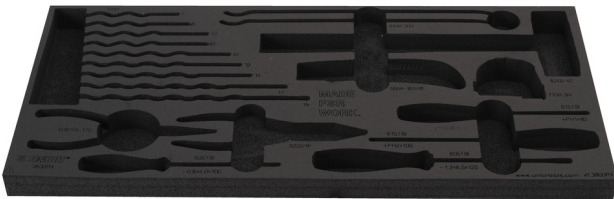

Tool tray for MX tool set in tool chest 3800

v1.3800MX

629504

L

560

B

267

H

30

88

* Fotografije proizvoda su simbolične. Sve dimenzije su u mm, a težina u gramima. Sve navedene dimenzije mogu odstupati u granicama tolerancija.