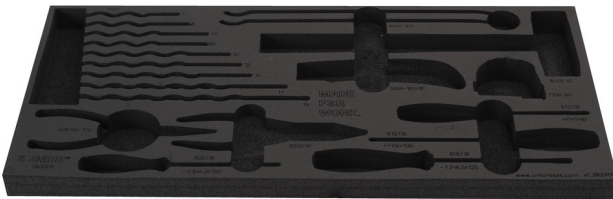

Tool tray for MX tool set in tool chest 3800

v1.3800MX

629504

L

560

B

267

H

30

88

* Fotografije proizvoda su simbolične. Sve dimenzije su u mm, a težina u gramima. Sve navedene dimenzije mogu odstupati u granicama tolerancija.