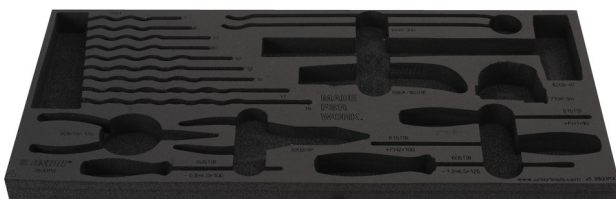

# Tool tray for MX tool set in tool chest 3800

v1.3800MX

629504

L

560

B

267

H

30

88

\* Obrázky sú symbolické. Všetky rozmery sú v mm, hmotnosť je v g. Všetky udané rozmery sa môžu líšiť v rámci tolerancie.