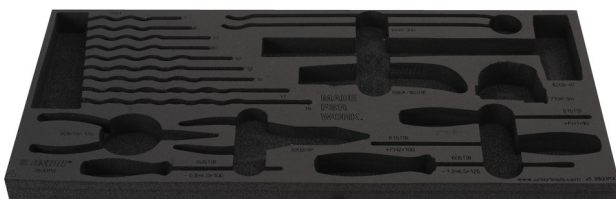

Tool tray for MX tool set in tool chest 3800

v1.3800MX

629504

L

560

B

267

H

30

88

* Obrázky sú symbolické. Všetky rozmery sú v mm, hmotnosť je v g. Všetky udané rozmery sa môžu líšiť v rámci tolerancie.