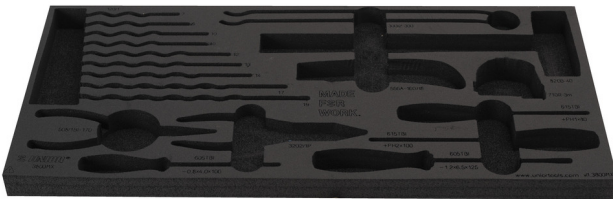

# Tool tray for MX tool set in tool chest 3800

v11.3800MX

629504

L

560

B

267

H

30

88

\* Изображения продуктов носят демонстрационный характер. Все размеры указаны в миллиметрах, вес в граммах.