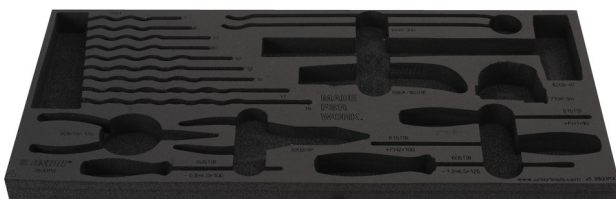

Tool tray for MX tool set in tool chest 3800

v11.3800MX

629504

L

560

B

267

H

30

88

* Изображения продуктов носят демонстрационный характер. Все размеры указаны в миллиметрах, вес в граммах.