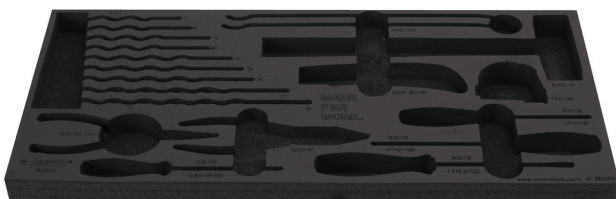

Tool tray for MX tool set in tool chest 3800

v1.3800MX

629504

L

560

B

267

H

30

88

* Imaginea produsului este simbolica. Toate dimensiunile sunt exprimate în mm, greutatea în grame.