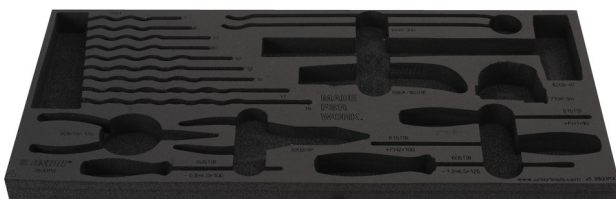

Tool tray for MX tool set in tool chest 3800

v11.3800MX

629504

L

560

B

267

H

30

88

* Przedstawiony wygląd produktu jest orientacyjny. Wszystkie wymiary są w mm, podana waga w gramach