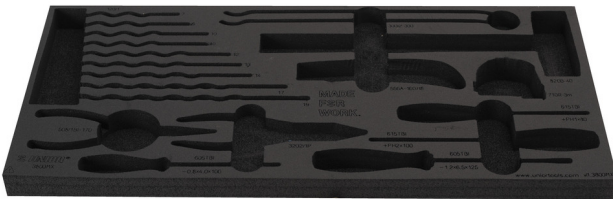

Tool tray for MX tool set in tool chest 3800

v1.3800MX

629504

L

560

B

267

H

30

88

* Afbeeldingen van producten zijn symbolisch. Alle afmetingen zijn in mm en gewicht in gram. Alle vermelde afmetingen kunnen variëren in tolerantie.