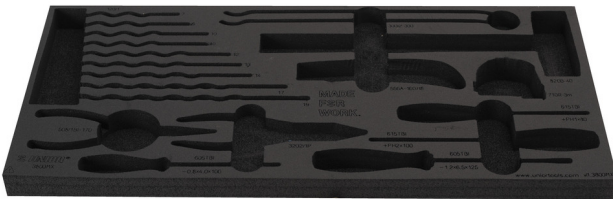

Tool tray for MX tool set in tool chest 3800

v11.3800MX

629504

L

560

B

267

H

30

88

* Afbeeldingen van producten zijn symbolisch. Alle afmetingen zijn in mm en gewicht in gram. Alle vermelde afmetingen kunnen variëren in tolerantie.