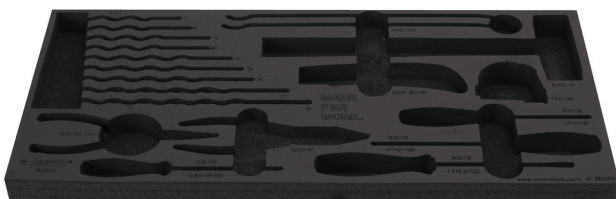

Tool tray for MX tool set in tool chest 3800

v1.3800MX

629504

L

560

B

267

H

30

88

* A termékeképek illusztrációk. Minden feltüntetett méret milliméterben, a tömegek grammokban. Az összes feltüntetett méret eltérhet a toleranciának megfelelően.