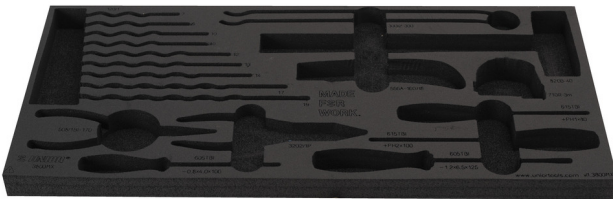

Tool tray for MX tool set in tool chest 3800

v1.3800MX

629504

L

560

B

267

H

30

88

* A termékeképek illusztrációk. Minden feltüntetett méret milliméterben, a tömegek grammban. Az összes feltüntetett méret eltérhet a toleranciának megfelelően.