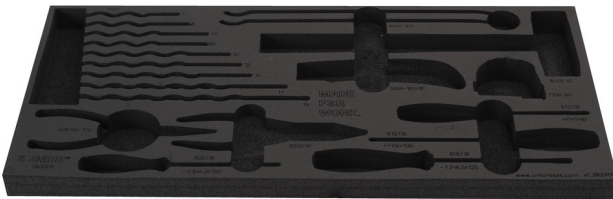

# Tool tray for MX tool set in tool chest 3800

v11.3800MX

629504

L

560

B

267

H

30

88

\* Οι εικόνες των προϊόντων είναι συμβολικές. Όλες οι διαστάσεις είναι σε mm, το βάρος είναι σε γραμμάρια. Όλες οι αναφερόμενες διαστάσεις μπορεί να διαφέρουν σε ανοχές.