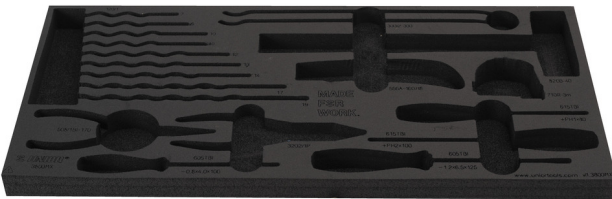

Tool tray for MX tool set in tool chest 3800

v11.3800MX

629504

L

560

B

267

H

30

88

* Οι εικόνες των προϊόντων είναι συμβολικές. Όλες οι διαστάσεις είναι σε mm, το βάρος είναι σε γραμμάρια. Όλες οι αναφερόμενες διαστάσεις μπορεί να διαφέρουν σε ανοχές.