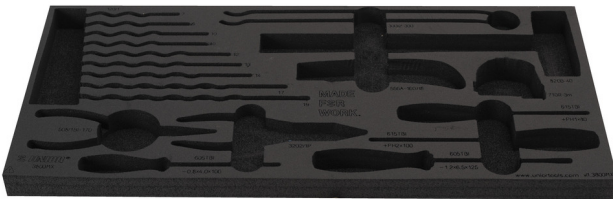

# Leeres Organisationsfach für MX-Set in der Werkzeugtruhe- 3800

v11.3800MX

629504

L

560

B

267

H

30

88

\* Bilder von Produkten sind Symbolfotos. Abmessungen sind in mm, Gewichte in Gramm.