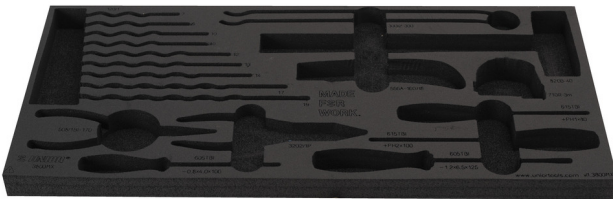

Tool tray for MX tool set in tool chest 3800

v11.3800MX

629504

L

560

B

267

H

30

88

* Les images des produits ne sont pas contractuelles. Toutes les dimensions sont en mm, les poids en grammes.