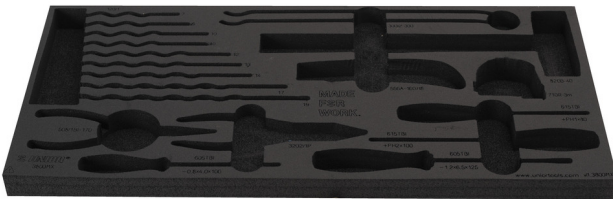

# Tool tray for MX tool set in tool chest 3800

v11.3800MX

629504

L

560

B

267

H

30

88

\* Les images des produits ne sont pas contractuelles. Toutes les dimensions sont en mm, les poids en grammes.