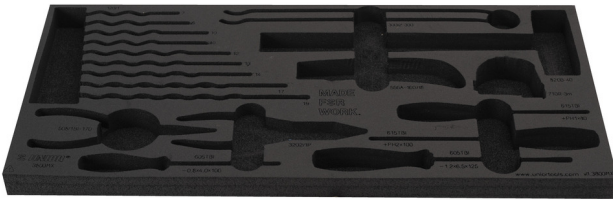

# Bandeja de herramientas para juego de herramientas MX en caja de herramientas 3800

v11.3800MX

629504

L

560

B

267

H

30

88

\* Las imágenes de los productos son simbólicas. Todas las dimensiones son en mm, peso en gramos.