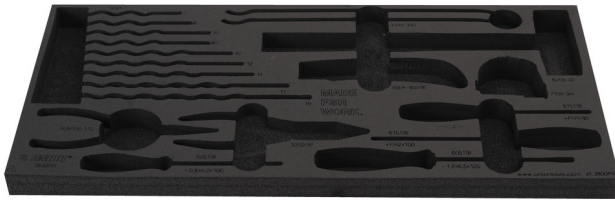

Bandeja de herramientas para juego de herramientas MX en caja de herramientas 3800

v11.3800MX

629504

L

560

B

267

H

30

88

* Las imágenes de los productos son simbólicas. Todas las dimensiones son en mm, peso en gramos.