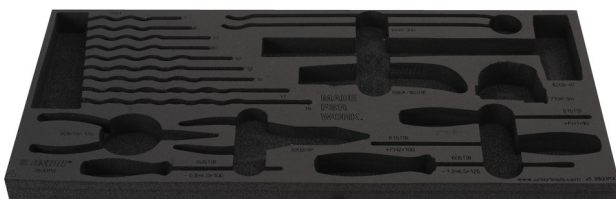

Tool tray for MX tool set in tool chest 3800

v11.3800MX

629504

L

560

B

267

H

30

88

* Снимките на продуктите са символични. Всички размери са в мм., теглото е в грамаве .