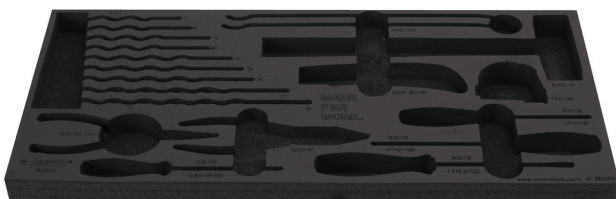

# Tool tray for MX tool set in tool chest 3800

v11.3800MX

629504

L

560

B

267

H

30

88

\* Снимките на продуктите са символични. Всички размери са в мм., теглото е в грамове .