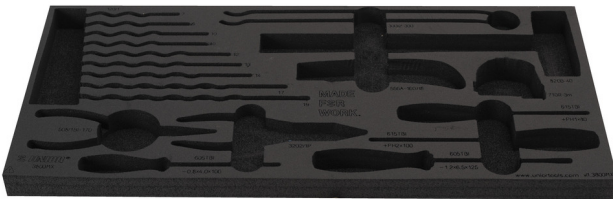

Leeres Organisationsfach für MX-Set in der Werkzeugtruhe- 3800

v11.3800MX

629504

L

560

B

267

H

30

88

* Bilder von Produkten sind Symbolfotos. Abmessungen sind in mm, Gewichte in Gramm.