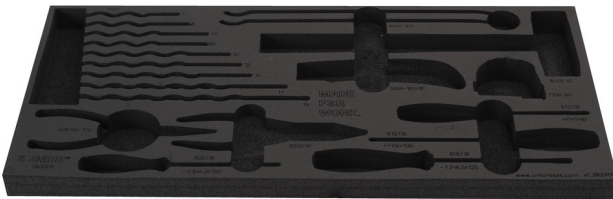

# Tool tray for MX tool set in tool chest 3800

v11.3800MX

629504

L

560

B

267

H

30

88

\* Imazhet e produkteve janë simbolike. Të gjitha dimensionet janë në mm, pesha në gram. Të gjitha dimensionet e listuara mund të ndryshojnë në tolerancë.