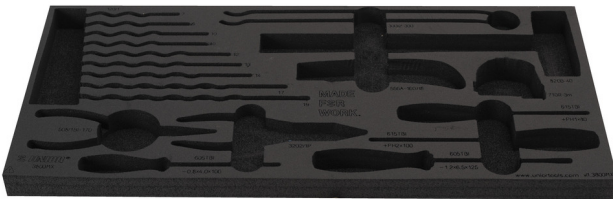

Tool tray for MX tool set in tool chest 3800

v11.3800MX

629504

L

560

B

267

H

30

88

* Imazhet e produkteve janë simbolike. Të gjitha dimensionet janë në mm, pesha në gram. Të gjitha dimensionet e listuara mund të ndryshojnë në tolerancë.