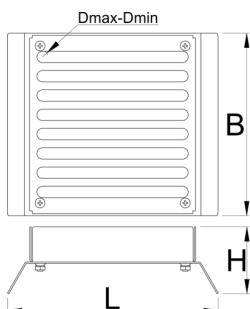

## Product features

- Made from laser cut tool steel.
- Compatible with most spoke nipples with a body width ranging from 3.8 mm to 5.5 mm.
- Adjustable grid positioning
- Time saving wheel building tool

L

B

H

D↑

Минимален дијаметар

629543

120.5

104

38

5.5

4.4

155

\* Сликите на производите се симболични. Сите димензии се во мм, тежината е во грамови. Сите наведени димензии може да се разликуваат во ниво на толеранција