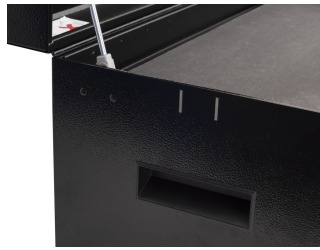

Slika (slike)

Dodatna oprema

Držać za T-ključeve

Držać za odvijače

Set of coverings for 3800

Povezani proizvodi

MX Master Tool Set