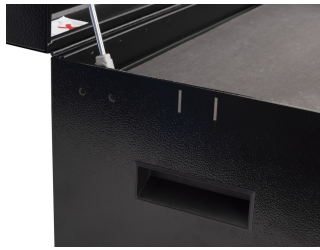

* Obrázky sú symbolické. Všetky rozmery sú v mm, hmotnosť je v g. Všetky udané rozmery sa môžu líšiť v rámci tolerancie.

Usage (pictures)

Photo (pictures)

Accessories

Holder for T-handle wrenches

Holder for screwdrivers