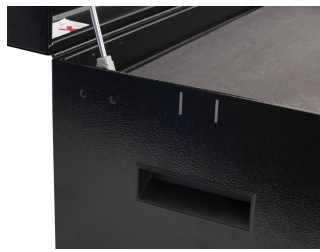

* Изображения продуктов носят демонстрационный характер. Все размеры указаны в миллиметрах, вес в граммах.

Использование (картинки)

Фото (картинки)

Аксессуары

Держатель для ключей с Т-образной рукояткой

Держатель для отверток