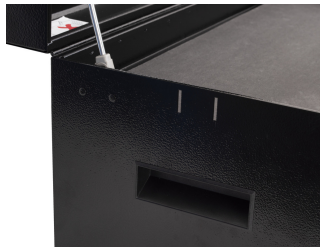

* Сликите на производите се симболични. Сите димензии се во мм, тежината е во грамови. Сите наведени димензии може да се разликуваат во ниво на толеранција

Usage (pictures)

Photo (pictures)

Accessories

Holder for T-handle wrenches