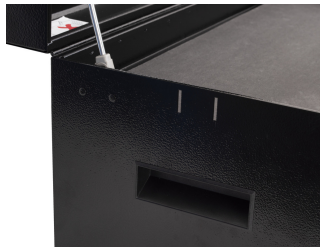

Photo (pictures)

Accessories

Supporto per chiavi a T

Supporto per giraviti

Set of coverings for 3800

Related products

Serie di utensili MX Master