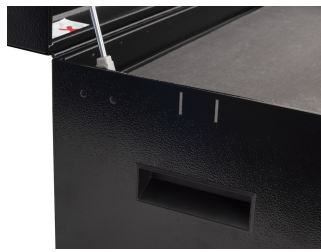

* Le immagini dei prodotti sono puramente simboliche. Tutte le dimensioni sono in mm, peso in grammi.

Utilizzo (pictures)

Photo (pictures)

Accessories

Holder for T-handle wrenches

Holder for screwdrivers

Set of coverings for 3800