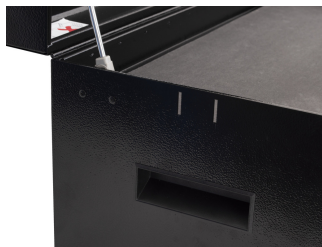

Fotografie (obrázky)

Příslušenství

Držák pro klíče s T- rukojetí

Držák na šroubováky

Set of coverings for 3800

Související produkty

Sada nářadí MX Master