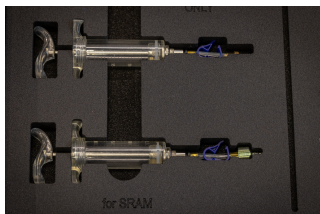

DEL SETA ZA PREZRAČEVANJE ZAVOR Z MINERALNIM OLJEM VSEBUJE:

- Ohišje brizge velikosti 30 ml z M5 medeninastim navojnim nastavkom
- Navojni čep iz nerjavečega jekla (zamašek za olje) z obešalom
- Brizga velikosti 20 ml, z "Luer slip" sistemom za Magura MT zavorne sisteme.
- TPX brizga velikosti 20ml
- Adapter iz nerjavečega jekla, ki se uporabi kot vodilo med cevko in nastavkom za prezračevanje
- Cevka z M6 medeninastim nastavkom za Magura in TRP / Tektro hidravlične zavore
- Zaponke za lažje prezračevanje

DEL SETA ZA PREZRAČEVANJE ZAVOR Z DOT OLJEM VSEBUJE:

- 3x 20 ml TPX brizge
- 2x M5 nastavek
- 1x Edge nastavek
- Rezervna O-tesnila
- Odzračevalni blok za starejše SRAM zavorne sistem (2 ali 4 batni sistem)
- Odzračevalni blok za novejše SRAM zavorne sisteme

Uporablja se na

- Set je kompatibilen z vsemi SRAM hidravličnimi zavorami, vključno zavorami starejšimi od letnika 2017 naprej z odzračevalnim priključkom Bleeding Edge. Prav tako je kompatibilen z Avid zavorami (Elixir, Juicy...) in vsemi starejšimi Formula zavorami (Oro, C1, R1, R0, K24, K18...). Set ni kompatibilen s Formula Cura sistemom.

629500

1184

* Slike proizvodov so simbolične. Vse dimenzije so v mm, masa v g. Vse navedene dimenzije lahko odstopajo v tolerančnih merah.

Uporaba (slike)

Photo (slike)

Related products

Vložek za SET1-2600BK