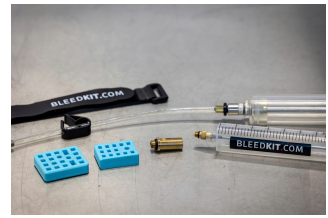

Photo (slike)

Related products

Vložek za SET1-2600BK