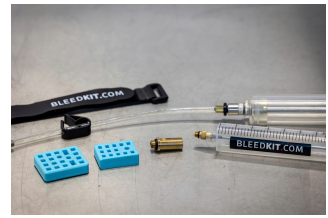

## Atributi izdelka

- Vložek z orodjem vključuje celoten set za prezračevanje zavor, za najbolj popularne zavore na trgu. Set za zavore z mineralnim oljem, vključuje TPX brizgo, za enostavno delo z vsemi Shimano, Magura, TRP in Tektro hidravličnimi zavorami. Set za prezračevanje zavor z DOT oljem pa vsebuje set TPX brizg za vse SRAM hidravlične zavore. Olje ni priloženo setu.

#### Uporaba (slike)

Photo (slike)

Related products

Vložek za SET1-2600BK