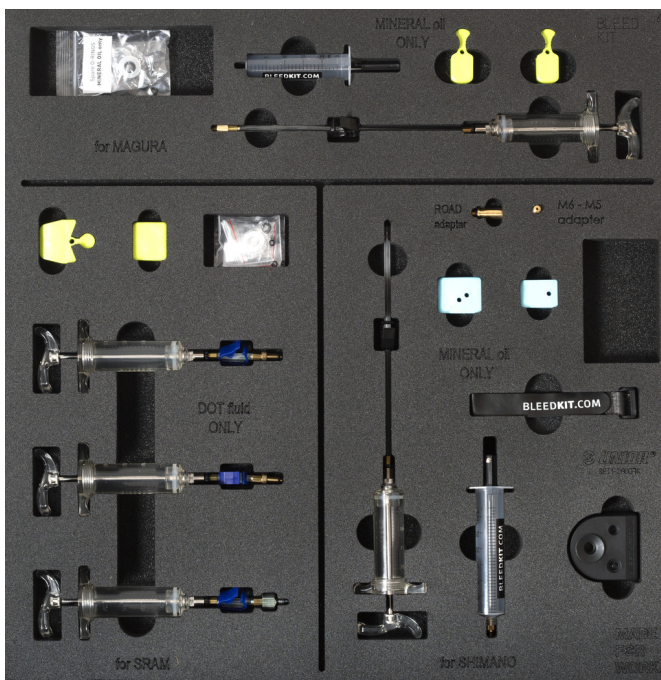

## Atributi izdelka

- Vložek z orodjem vključuje celoten set za prezračevanje zavor, za najbolj popularne zavore na trgu. Set za zavore z mineralnim oljem, vključuje TPX brizgo, za enostavno delo z vsemi Shimano, Magura, TRP in Tektro hidravličnimi zavorami. Set za prezračevanje zavor z DOT oljem pa vsebuje set TPX brizg za vse SRAM hidravlične zavore. Olje ni priloženo setu.

## DEL SETA ZA PREZRAČEVANJE ZAVOR Z MINERALNIM OLJEM VSEBUJE:

- Ohišje brizge velikosti 30 ml z M5 medeninastim navojnim nastavkom
- Navojni čep iz nerjavečega jekla (zamašek za olje) z obešalom
- Brizga velikosti 20 ml, z "Luer slip" sistemom za Magura MT zavorne sisteme.
- TPX brizga velikosti 20ml
- Adapter iz nerjavečega jekla, ki se uporabi kot vodilo med cevko in nastavkom za prezračevanje
- Cevka z M6 medeninastim nastavkom za Magura in TRP / Tektro hidravlične zavore
- Zaponke za lažje prezračevanje

- Medeninasti M5-M6 nastavek za TRP / Textro hidravlične zavore
- Medeninasti adapter za cestne Shimano zavorne sisteme (Dura-Ace, Ultegra, 105, GRX, Tiagra)
- Podstavek za brizgo in adapterje z rezervnimi o-tesnili na dnu
- Odzračevalni blok za klasične Shimano zavorne sisteme (2 ali 4 batni sistem). Kompatibilno tudi s TRP / Textro zavorami.
- Odzračevalni blok za Shimano cestne zavorne sisteme
- Odzračevalni blok za Magura MT zavorne sisteme
- Gumiran trak velikosti 25cm, za lažjo pričvrstitev brizge na okvir ali vilico.
- Rezervna O-tesnila (5 kos)

#### DEL SETA ZA PREZRAČEVANJE ZAVOR Z DOT OLJEM VSEBUJE:

- 3x 20 ml TPX brizge
- 2x M5 nastavek
- 1x Edge nastavek
- Rezervna O-tesnila
- Odzračevalni blok za starejše SRAM zavorne sistem (2 ali 4 batni sistem)
- Odzračevalni blok za novejše SRAM zavorne sisteme