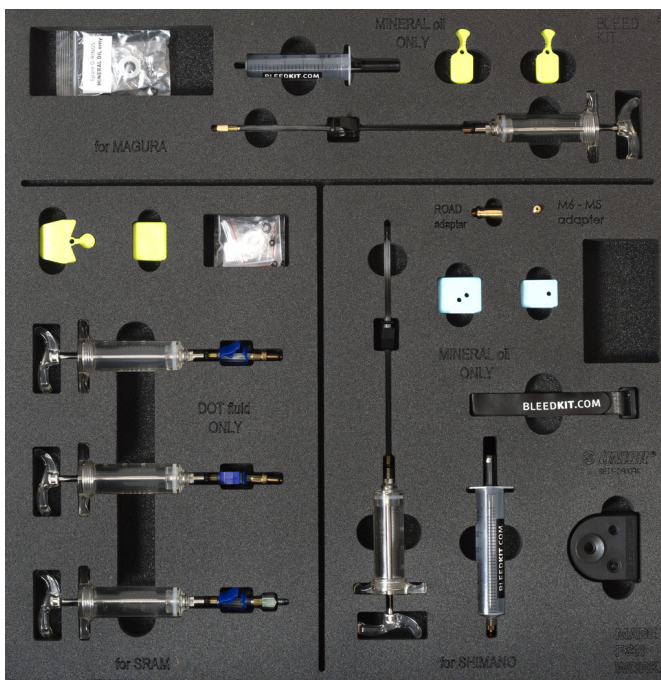

Set za odzračevanje zavor Bleedkit

SET1-2600BK

Atributi izdelka

- Vložek z orodjem vključuje celoten set za prezračevanje zavor, za najbolj popularne zavore na trgu. Set za zavore z mineralnim oljem, vključuje TPX brizgo, za enostavno delo z vsemi Shimano, Magura, TRP in Tektro hidravličnimi zavorami. Set za prezračevanje zavor z DOT oljem pa vsebuje set TPX brizg za vse SRAM hidravlične zavore. Olje ni priloženo setu.

DEL SETA ZA PREZRAČEVANJE ZAVOR Z MINERALNIM OLJEM VSEBUJE:

- Ohišje brizge velikosti 30 ml z M5 medeninastim navojnim nastavkom
- Navojni čep iz nerjavečega jekla (zamašek za olje) z obešalom
- Brizga velikosti 20 ml, z "Luer slip" sistemom za Magura MT zavorne sisteme.
- TPX brizga velikosti 20ml
- Adapter iz nerjavečega jekla, ki se uporabi kot vodilo med cevko in nastavkom za prezračevanje
- Cevka z M6 medeninastim nastavkom za Magura in TRP / Tektro hidravlične zavore
- Zaponke za lažje prezračevanje

- Medeninasti M5-M6 nastavek za TRP / Textro hidravlične zavore
- Medeninasti adapter za cestne Shimano zavorne sisteme (Dura-Ace, Ultegra, 105, GRX, Tiagra)
- Podstavek za brizgo in adapterje z rezervnimi o-tesnili na dnu
- Odzračevalni blok za klasične Shimano zavorne sisteme (2 ali 4 batni sistem). Kompatibilno tudi s TRP / Textro zavorami.
- Odzračevalni blok za Shimano cestne zavorne sisteme
- Odzračevalni blok za Magura MT zavorne sisteme
- Gumiran trak velikosti 25cm, za lažjo pričvrstitev brizge na okvir ali vilico.
- Rezervna O-tesnila (5 kos)

DEL SETA ZA PREZRAČEVANJE ZAVOR Z DOT OLJEM VSEBUJE:

- 3x 20 ml TPX brizge
- 2x M5 nastavek
- 1x Edge nastavek
- Rezervna O-tesnila
- Odzračevalni blok za starejše SRAM zavorne sistem (2 ali 4 batni sistem)
- Odzračevalni blok za novejše SRAM zavorne sisteme