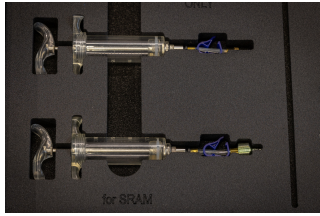

Gebruik (Afbeeldingen)