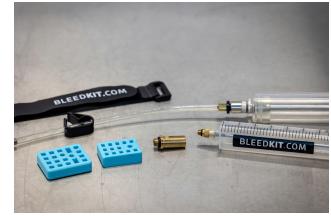

Gebruik (Afbeeldingen)