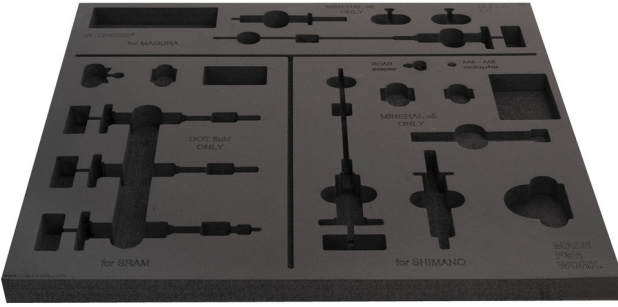

Tool tray for SET1-2600BK

VI.SET1-2600BK

629467

L

562

B

570

H

30

24

* Ürünlerin resimleri semboliktir. Bütün boyutlar mm ve ağırlık gram cinsindedir.