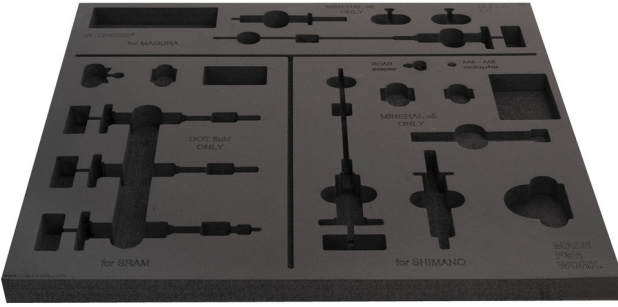

# Tool tray for SET1-2600BK

VI.SET1-2600BK

629467

L

562

B

570

H

30

24

\* Ürünlerin resimleri semboliktir. Bütün boyutlar mm ve ağırlık gram cinsindedir.