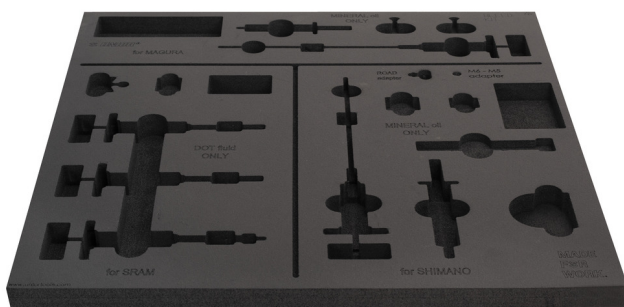

# Tool tray for SET1-2600BK

VI.SET1-2600BK

629467

L

562

B

570

H

30

24

\* Obrázky sú symbolické. Všetky rozmery sú v mm, hmotnosť je v g. Všetky udané rozmery sa môžu líšiť v rámci tolerancie.