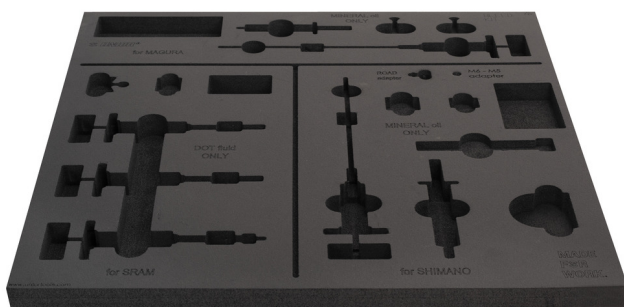

Tool tray for SET1-2600BK

VI.SET1-2600BK

629467

L

562

B

570

H

30

24

* Obrázky sú symbolické. Všetky rozmery sú v mm, hmotnosť je v g. Všetky udané rozmery sa môžu líšiť v rámci tolerancie.