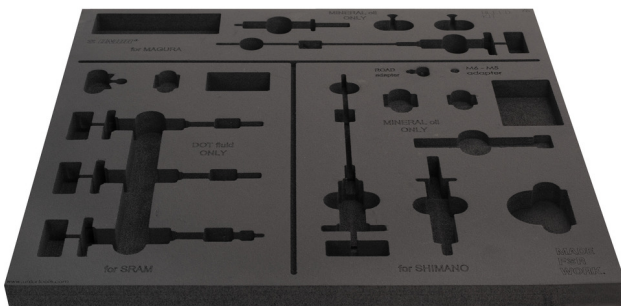

Tool tray for SET1-2600BK

VI.SET1-2600BK

629467

L

562

B

570

H

30

24

* Obrázky sú symbolické. Všetky rozmery sú v mm, hmotnosť je v g. Všetky udané rozmery sa môžu líšiť v rámci tolerancie.