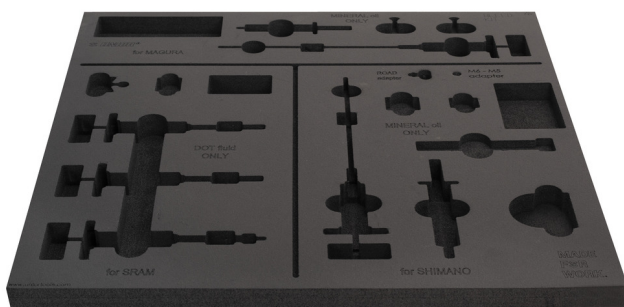

# Tool tray for SET1-2600BK

VI.SET1-2600BK

629467

L

562

B

570

H

30

24

\* Изображения продуктов носят демонстрационный характер. Все размеры указаны в миллиметрах, вес в граммах.