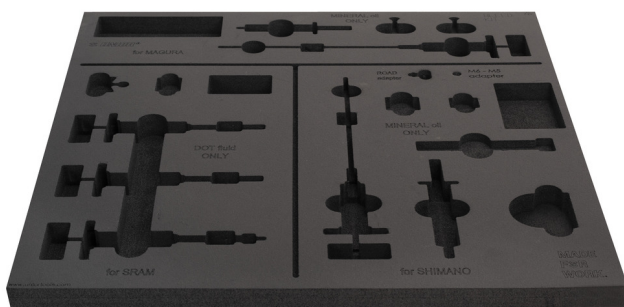

Tool tray for SET1-2600BK

VI.SET1-2600BK

629467

L

562

B

570

H

30

24

* Изображения продуктов носят демонстрационный характер. Все размеры указаны в миллиметрах, вес в граммах.