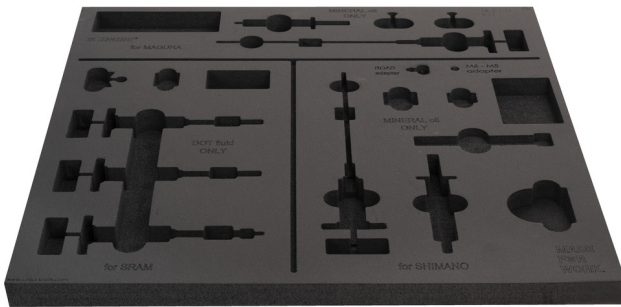

# Tool tray for SET1-2600BK

VI.SET1-2600BK

629467

L

562

B

570

H

30

24

\* Imaginea produsului este simbolica. Toate dimensiunile sunt exprimate în mm, greutatea în grame.