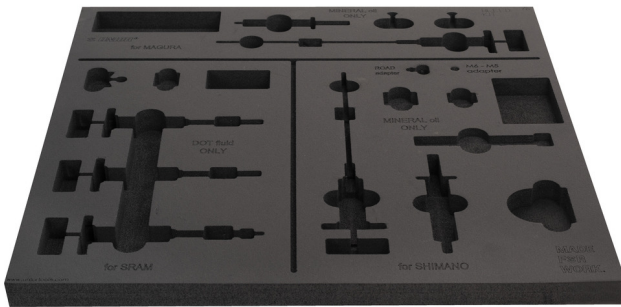

Tool tray for SET1-2600BK

VI.SET1-2600BK

629467

L

562

B

570

H

30

24

* Imaginea produsului este simbolica. Toate dimensiunile sunt exprimate în mm, greutatea în grame.