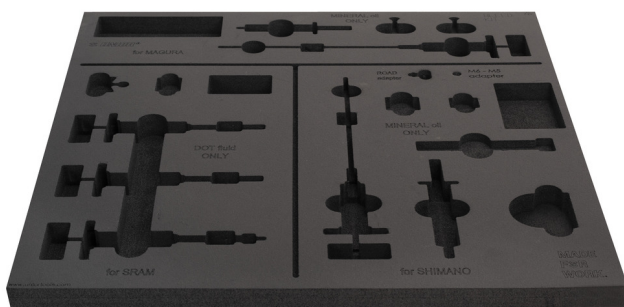

Tool tray for SET1-2600BK

vl.SET1-2600BK

629467

L

562

B

570

H

30

24

* Przedstawiony wygląd produktu jest orientacyjny. Wszystkie wymiary są w mm, podana waga w gramach