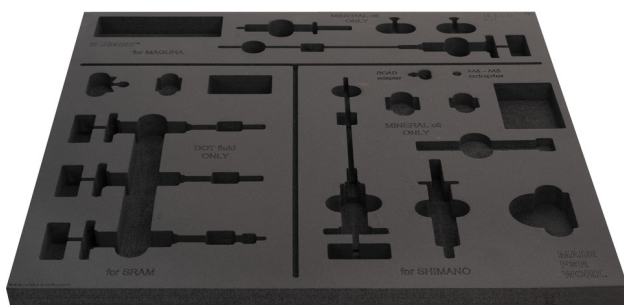

# Tool tray for SET1-2600BK

vl.SET1-2600BK

629467

L

562

B

570

H

30

24

\* Przedstawiony wygląd produktu jest orientacyjny. Wszystkie wymiary są w mm, podana waga w gramach