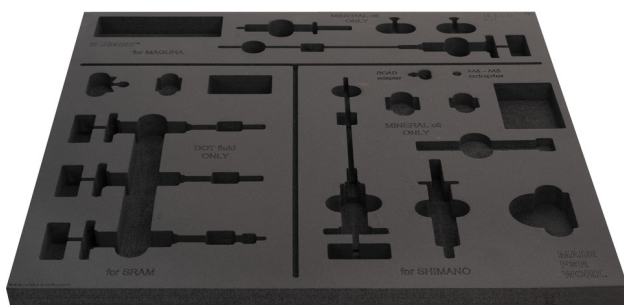

Tool tray for SET1-2600BK

vl.SET1-2600BK

629467

L

562

B

570

H

30

24

* Przedstawiony wygląd produktu jest orientacyjny. Wszystkie wymiary są w mm, podana waga w gramach