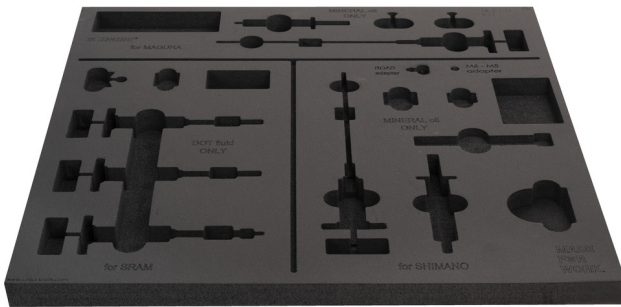

Tool tray for SET1-2600BK

VI.SET1-2600BK

629467

L

562

B

570

H

30

24

* Afbeeldingen van producten zijn symbolisch. Alle afmetingen zijn in mm en gewicht in gram. Alle vermelde afmetingen kunnen variëren in tolerantie.