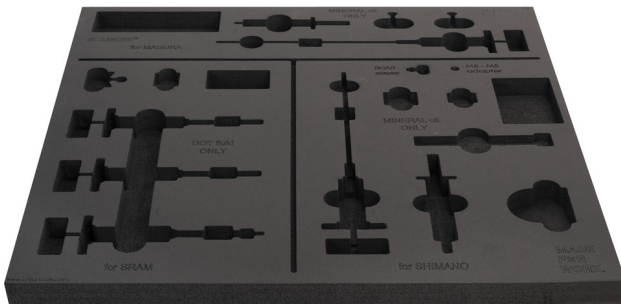

Tool tray for SET1-2600BK

VI.SET1-2600BK

629467

L

562

B

570

H

30

24

* Afbeeldingen van producten zijn symbolisch. Alle afmetingen zijn in mm en gewicht in gram. Alle vermelde afmetingen kunnen variëren in tolerantie.