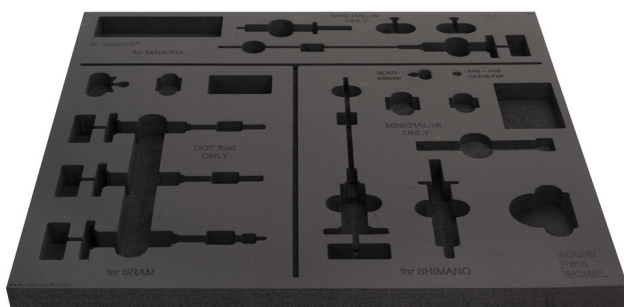

Tool tray for SET1-2600BK

VI.SET1-2600BK

629467

L

562

B

570

H

30

24

* Сликите на производите се симболични. Сите димензии се во мм, тежината е во грамови. Сите наведени димензии може да се разликуваат во ниво на толеранција