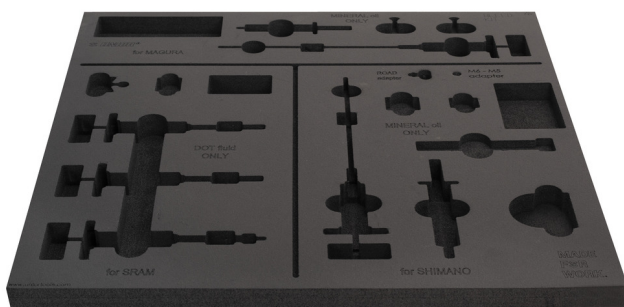

# Tool tray for SET1-2600BK

VI.SET1-2600BK

629467

L

562

B

570

H

30

24

\* Le immagini dei prodotti sono puramente simboliche. Tutte le dimensioni sono in mm, peso in grammi.