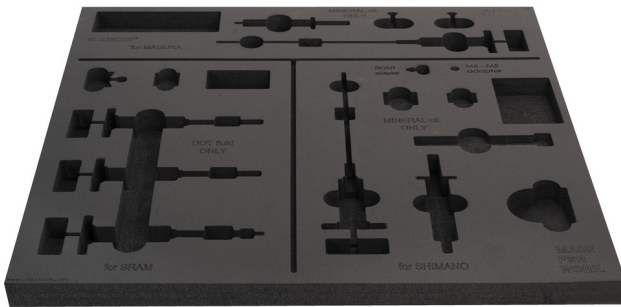

Tool tray for SET1-2600BK

VI.SET1-2600BK

629467

L

562

B

570

H

30

24

* Le immagini dei prodotti sono puramente simboliche. Tutte le dimensioni sono in mm, peso in grammi.