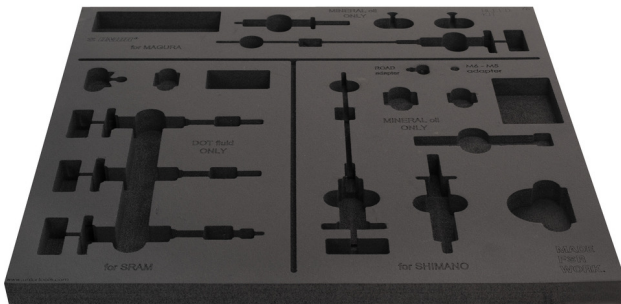

# Tool tray for SET1-2600BK

VI.SET1-2600BK

629467

L

562

B

570

H

30

24

\* A termékképek illusztrációk. Minden feltüntetett méret milliméterben, a tömegek grammokban. Az összes feltüntetett méret eltérhet a toleranciának megfelelően.