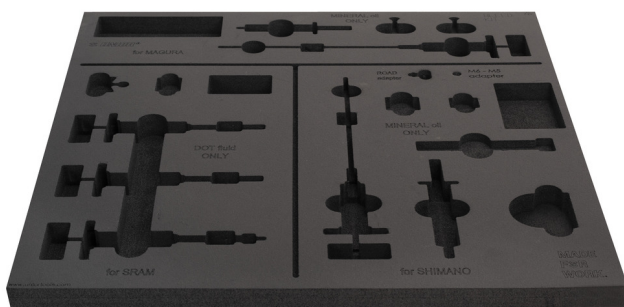

# Tool tray for SET1-2600BK

VI.SET1-2600BK

629467

L

562

B

570

H

30

24

\* Slike proizvoda su simbolične. Sve dimenzije su u mm, masa je u g.