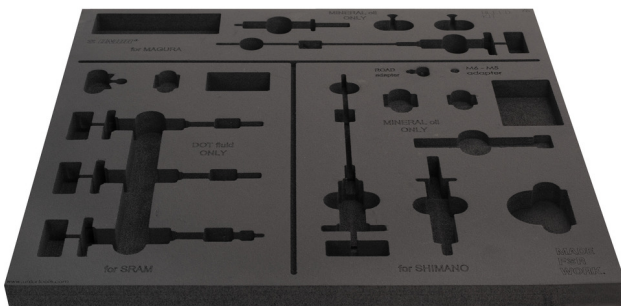

Tool tray for SET1-2600BK

VI.SET1-2600BK

629467

L

562

B

570

H

30

24

* Slike proizvoda su simbolične. Sve dimenzije su u mm, masa je u g.