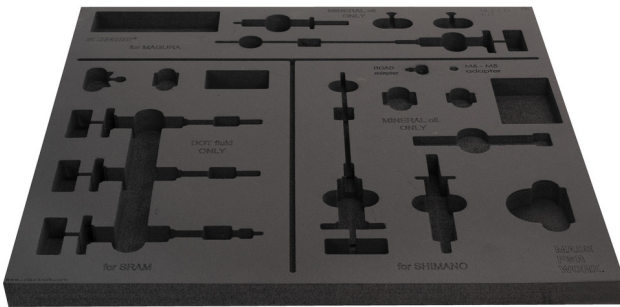

Tool tray for SET1-2600BK

VI.SET1-2600BK

629467

L

562

B

570

H

30

24

* Οι εικόνες των προϊόντων είναι συμβολικές. Όλες οι διαστάσεις είναι σε mm, το βάρος είναι σε γραμμάρια. Όλες οι αναφερόμενες διαστάσεις μπορεί να διαφέρουν σε ανοχές.