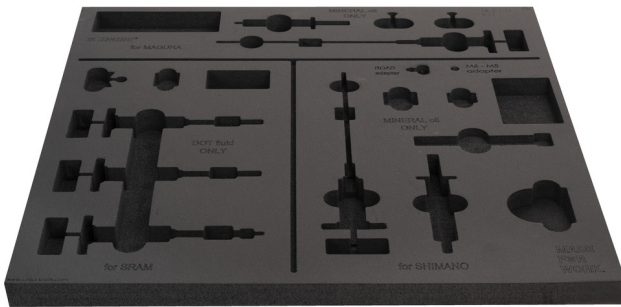

Tool tray for SET1-2600BK

VI.SET1-2600BK

629467

L

562

B

570

H

30

24

* Οι εικόνες των προϊόντων είναι συμβολικές. Όλες οι διαστάσεις είναι σε mm, το βάρος είναι σε γραμμάρια. Όλες οι αναφερόμενες διαστάσεις μπορεί να διαφέρουν σε ανοχές.