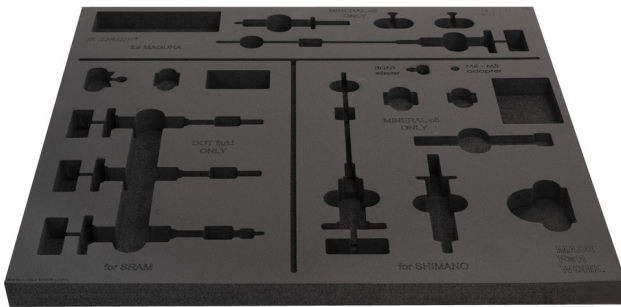

Tool tray for SET1-2600BK

VI.SET1-2600BK

629467

L

562

B

570

H

30

24

* Les images des produits ne sont pas contractuelles. Toutes les dimensions sont en mm, les poids en grammes.