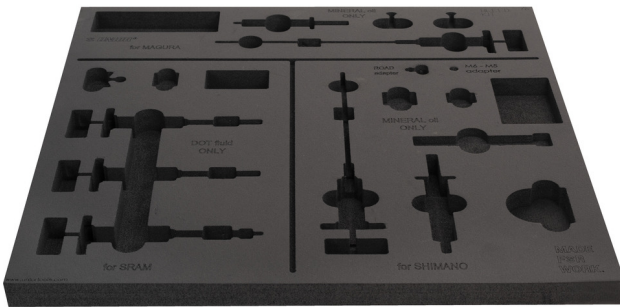

Tool tray for SET1-2600BK

VI.SET1-2600BK

629467

L

562

B

570

H

30

24

* Les images des produits ne sont pas contractuelles. Toutes les dimensions sont en mm, les poids en grammes.