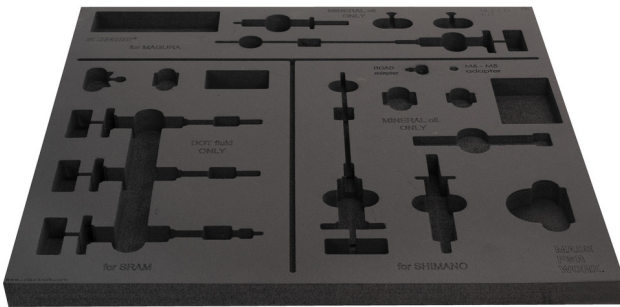

# Tool tray for SET1-2600BK

VI.SET1-2600BK

629467

L

562

B

570

H

30

24

\* Les images des produits ne sont pas contractuelles. Toutes les dimensions sont en mm, les poids en grammes.