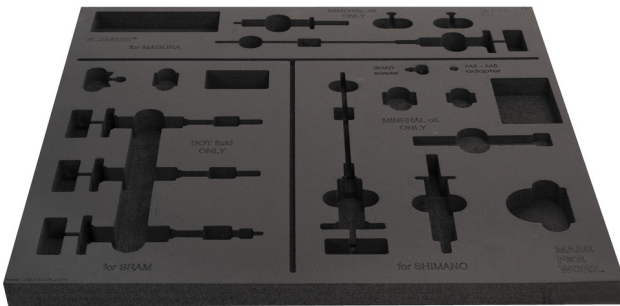

Bandeja de herramientas para SET1-2600BK

VI.SET1-2600BK

629467

L

562

B

570

H

30

24

* Las imágenes de los productos son simbólicas. Todas las dimensiones son en mm, peso en gramos.