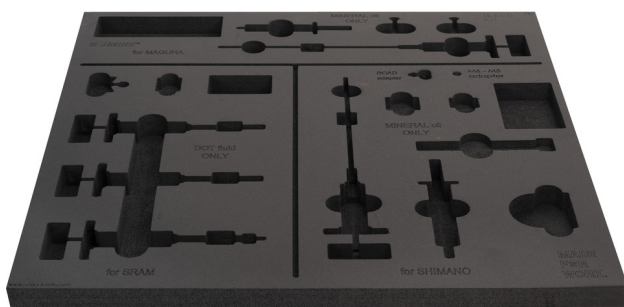

# Tool tray for SET1-2600BK

VI.SET1-2600BK

629467

L

562

B

570

H

30

24

\* Obrázky produktů jsou symbolické. Všechny rozměry jsou v mm a hmotnost v gramech. Všechny uvedené rozměry se mohou lišit v toleranci.