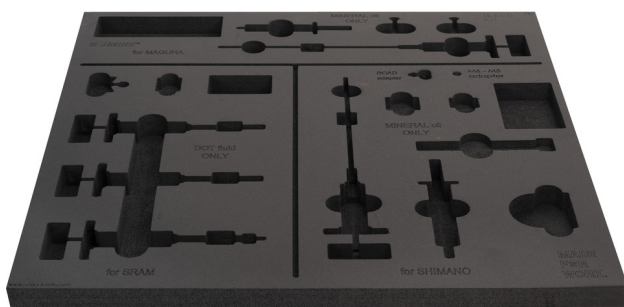

# Tool tray for SET1-2600BK

vl.SET1-2600BK

629467

L

562

B

570

H

30

24

\* Obrázky produktů jsou symbolické. Všechny rozměry jsou v mm a hmotnost v gramech. Všechny uvedené rozměry se mohou lišit v toleranci.