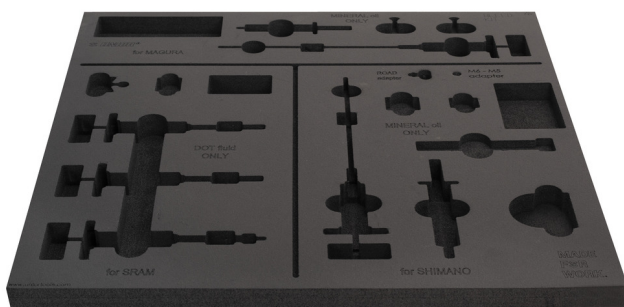

Tool tray for SET1-2600BK

VI.SET1-2600BK

629467

L

562

B

570

H

30

24

* Obrázky produktů jsou symbolické. Všechny rozměry jsou v mm a hmotnost v gramech. Všechny uvedené rozměry se mohou lišit v toleranci.