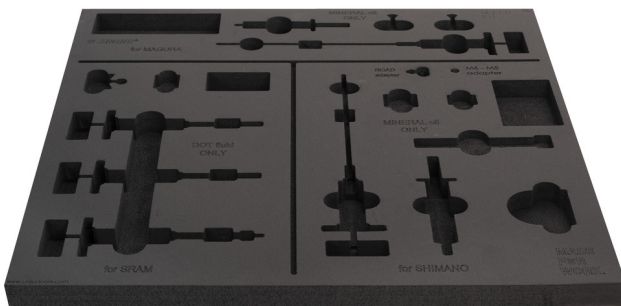

# Tool tray for SET1-2600BK

VI.SET1-2600BK

629467

L

562

B

570

H

30

24

\* Slike proizvoda su simbolične. Sve dimenzije su u mm, masa je u g.