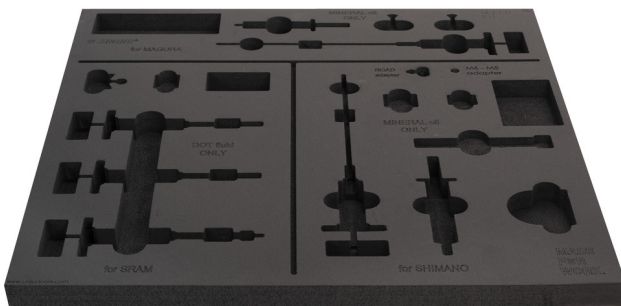

Tool tray for SET1-2600BK

vl.SET1-2600BK

629467

L

562

B

570

H

30

24

* Slike proizvoda su simbolične. Sve dimenzije su u mm, masa je u g.