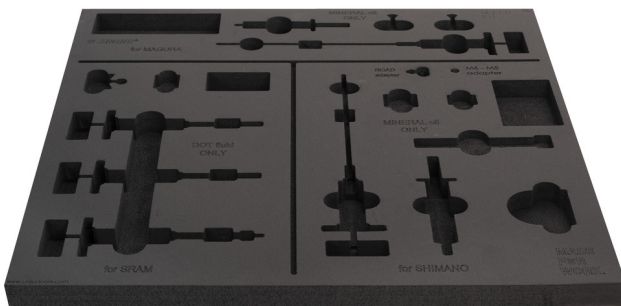

# Tool tray for SET1-2600BK

vl.SET1-2600BK

629467

L

562

B

570

H

30

24

\* Slike proizvoda su simbolične. Sve dimenzije su u mm, masa je u g.