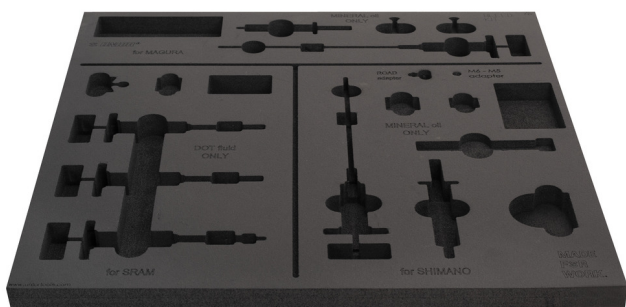

# Поставка за инструменти за SET1-2600BK

VI.SET1-2600BK

629467

L

562

B

570

H

30

24

\* Снимките на продуктите са символични. Всички размери са в мм., теглото е в грамаве .