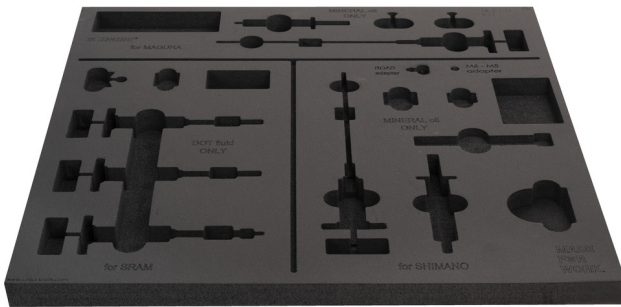

# Tool tray for SET1-2600BK

vi.SET1-2600BK

629467

L

562

B

570

H

30

24

\* Afbeeldingen van producten zijn symbolisch. Alle afmetingen zijn in mm, en het gewicht in grammen. Alle vermelde afmetingen kunnen variëren in tolerantie.