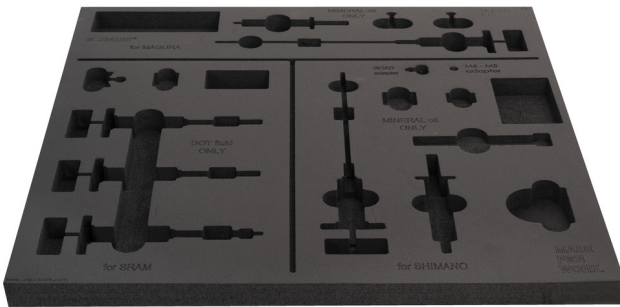

Tool tray for SET1-2600BK

vl.SET1-2600BK

629467

L

562

B

570

H

30

24

* Afbeeldingen van producten zijn symbolisch. Alle afmetingen zijn in mm, en het gewicht in grammen. Alle vermelde afmetingen kunnen variëren in tolerantie.